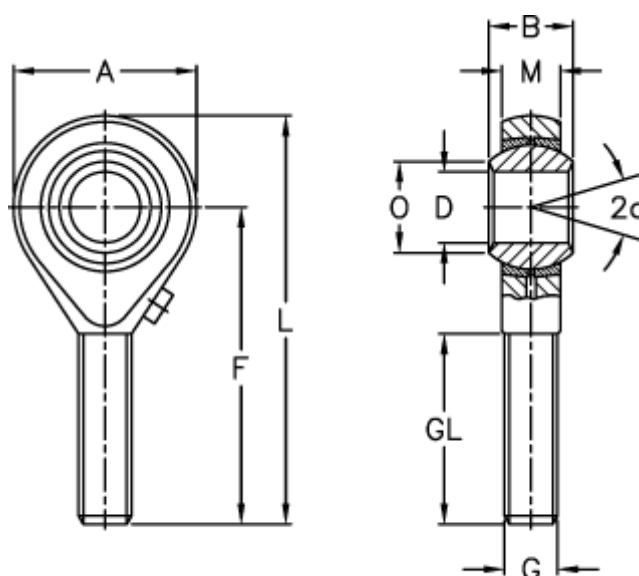

Varenummer: 03002016150
 Beskrivelse: Fluro ledhoved GA 16 16x1,5
 El-forzinket

Mål

Str. 5 uden smørenippel

| | | | |
|----------------------------|-----------|----------------------------|--------|
| A | = 42 | L | = 87 |
| a (grader) | = 15 | M | = 15 |
| B | = 21 | O | = 19.3 |
| D | = 16 | Statisk belastning C0 (kN) | = 36.5 |
| Dynamisk belastning C (kN) | = 16 | Tilladelige o/min | = 350 |
| F | = 66 | Vægt (g) | = 189 |
| g | = M16x1,5 | | |
| GL | = 40 | | |